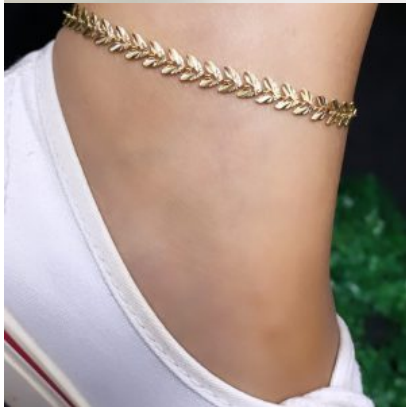

Preço: R\$59,90

Categories: [Classic](#),
[Tornozeleiras](#)

TORNOZELEIRA CORACAOZINHO

[consulte Mais
informação](#)

SKU: 000954

Preço: R\$49,90

Categories: [Classic](#),
[Tornozeleiras](#)

TORNOZELEIRA ESCAMINHA