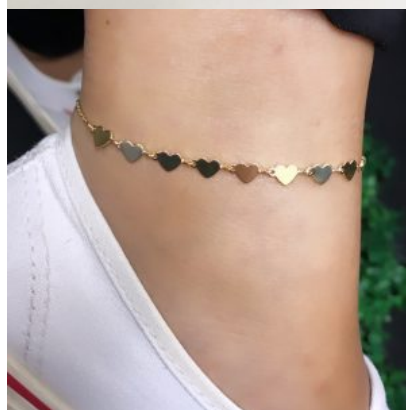

TORNOZELEIRA BOLINHA CHAPADA

[consulte Mais
informação](#)

SKU: 000964

Preço: R\$59,90

Categories: [Classic](#),

TORNOZELEIRA CORACAOZINHO MENOR

[consulte Mais
informação](#)

SKU: 000963

Preço: R\$39,90

TORNOZELEIRA CORACAO CHAPINHA MAIOR

[consulte Mais
informação](#)

SKU: 000961

Preço: R\$59,90

[Tornozeleiras](#)

Categories: [Classic](#),
[Tornozeleiras](#)

Categories: [Classic](#),
[Tornozeleiras](#)