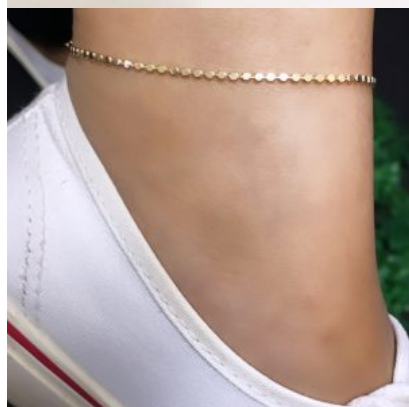

TORNOZELEIRA BOLINHA CHAPADA

[consulte Mais
informação](#)

SKU: 000964

Preço: R\$59,90

Categories: [Classic](#),

TORNOZELEIRA CORACAOZINHO MENOR

[consulte Mais
informação](#)

SKU: 000963