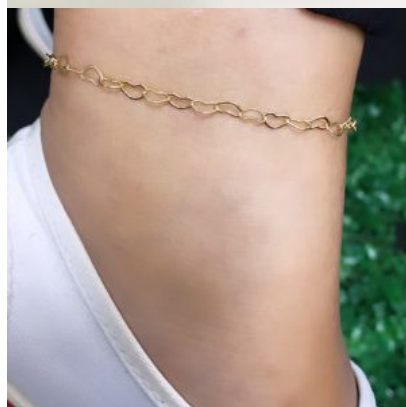

TORNOZELEIRA BOLINHA CHAPADA

[consulte Mais
informação](#)

SKU: 000964

Preço: R\$59,90

Categories: [Classic](#),

TORNOZELEIRA CORACAOZINHO MENOR

[consulte Mais
informação](#)

SKU: 000963