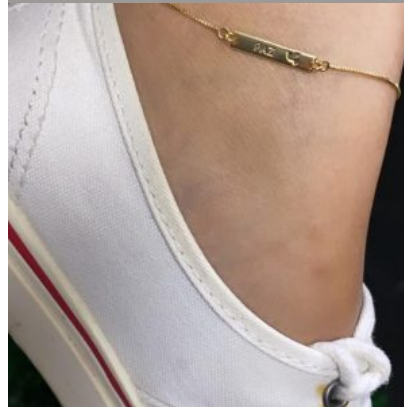

TORNOZELEIRA PLAQUINHA "PAZ"

[consulte Mais
informação](#)

SKU: 000712

Preço: R$59,90

Categories: [Classic,](#)
[Tornozeleiras](#)