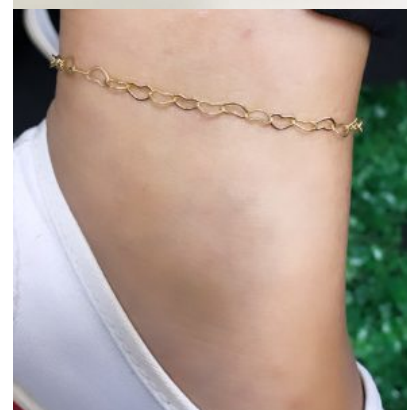

Preço: R\$39,90

TORNOZELEIRA CORACAO CHAPINHA MAIOR

[consulte Mais
informação](#)

SKU: 000961

Preço: R\$59,90

[Tornozeleiras](#)

Categories: [Classic](#),
[Tornozeleiras](#)

Categories: [Classic](#),
[Tornozeleiras](#)