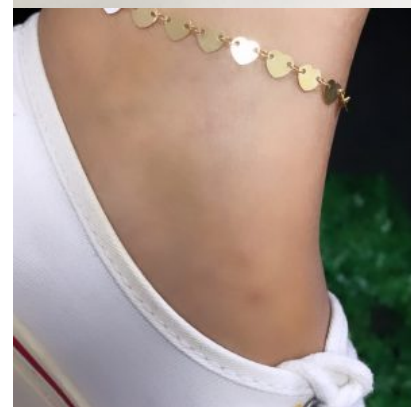

TORNOZELEIRA CORACAO CHAPINHA MAIOR

[consulte Mais
informação](#)

SKU: 000961

Preço: R$59,90